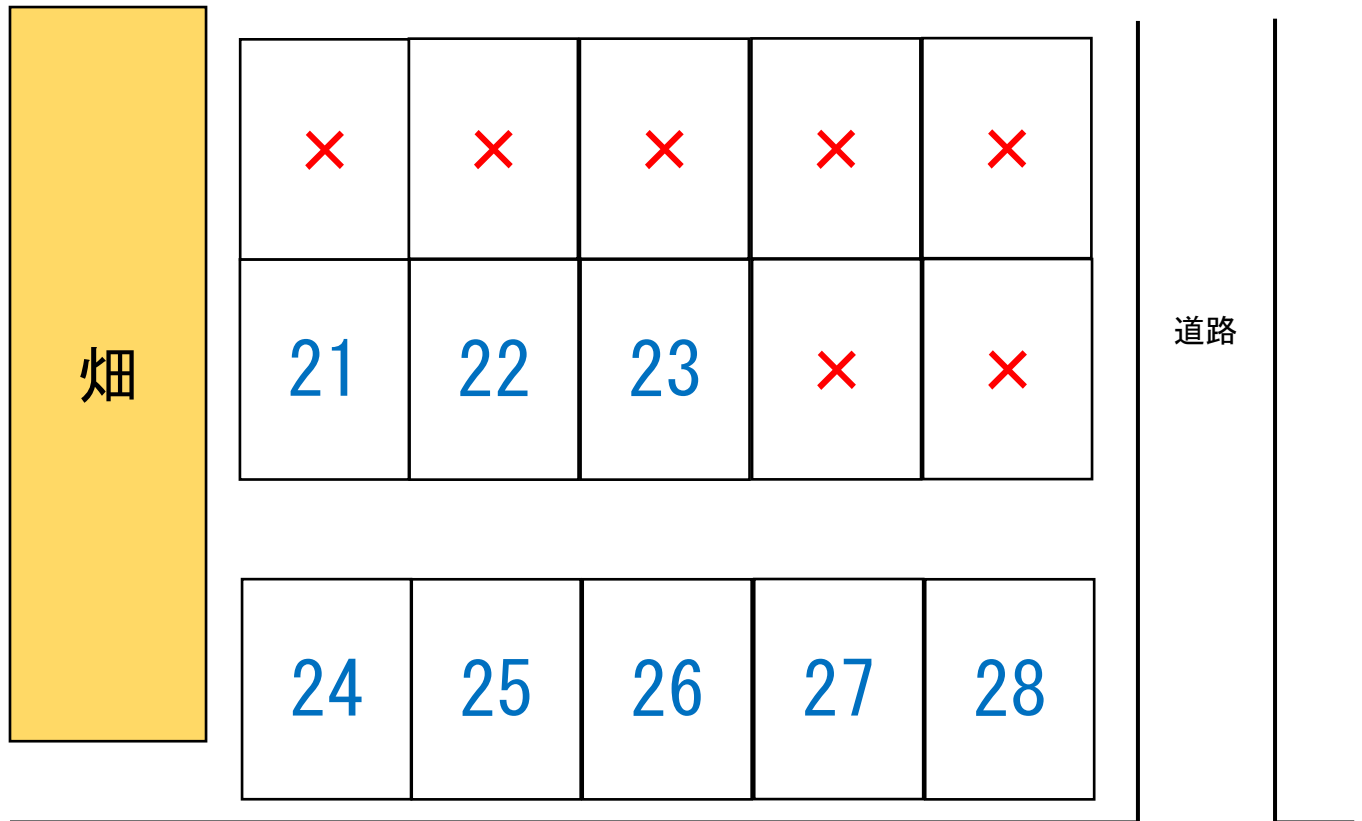

◎ LaMano 駐車場のご案内 ◎

クラフト工房
La Mano

LaMano 駐車場をご利用の際は、上記の
21・22・23・24・25・26・27・28
に駐車下さい。
路駐などはされませんよう
お願いいたします。